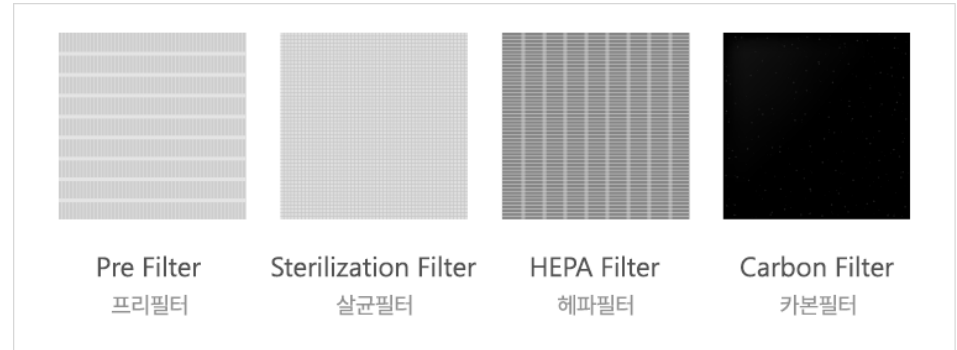

코로나 부터 미세먼지까지
완벽 차단 i-FENCE

- 이용자 진입 시 체온 측정, 마스크 인식
- 이용자 진입 시 에어샤워 기능이 작동하여 상부 에어커튼이 내부에 공기막을 형성 하고, 측면크로스팬에서 나오는 에어기류로 오염물질을 털어내어 하단 집진구로 흡입 하여 집진된 오염공기는 내부에 설치된 자외선 램프(UV-A, UV-C)로 살균정화되어 순환
- 공회전 모드에는 공기청정기능이 작동하여 실내공기를 정화
- 내부 모니터로 미세먼지 농도 확인 가능

4단계 에어클리닝 시스템

| 품목 | | 기능 | 세척 및 교환주기 |
|----------|------|--|------------------------|
| 프리필터 | | 향균처리 되어 향균은 물론 큰 먼지 제거까지 2 가지 기능을 동시에 함으로써 탈취필터와 집진(헤파)필터의 교체주기를 연장해줍니다. | 세척용, 약 2~3개월 주기 세척 |
| 3중 필터 | 헤파필터 | 진드기 사체, 꽃가루, 담배연기(미세입자)미세먼지, 분진, 동물털 등의 미세입자를 제거합니다. | 교환용, 약 6~12개월 주기 교환 |
| | 카본필터 | 종합탈취 필터로 담배연기(냄새), 음식물 냄새, 이산화질소, 화장실 냄새, 암모니아, 초산, 아세트알데히드, 톨루엔, 폼알데하이드 등 유해가스 제거 | |
| | 살균필터 | 필터내 활성산소종을 함유하고 있어 필터내 유입된 병원성세균 및 바이러스 등을 1분 안에 살균효과가 있습니다. | |