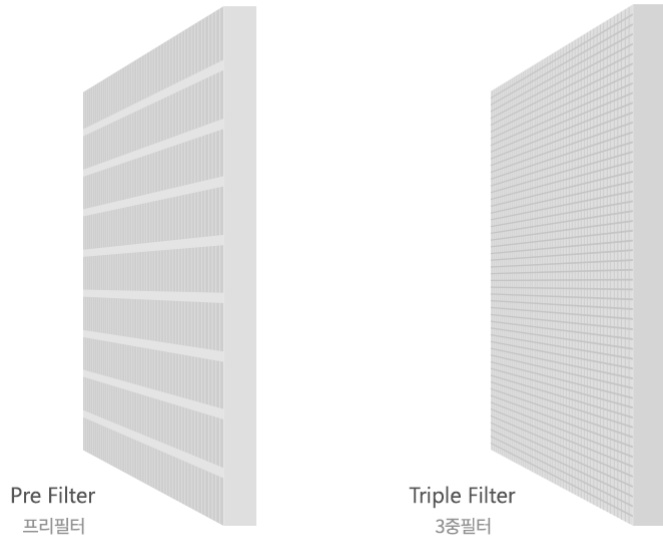

4단계 에어클리닝 시스템

품목		기능	세척 및 교환주기
프리필터		향균처리 되어 향균은 물론 큰 먼지 제거까지 2 가지 기능을 동시에 함으로써 탈취필터와 집진(헤파)필터의 교체주기를 연장해줍니다.	세척용, 약 2~3개월 주기 세척
3중 필터	헤파필터	진드기 사체, 꽃가루, 담배연기(미세입자)미세먼지, 분진, 동물털 등의 미세입자를 제거합니다.	교환용, 약 6~12개월 주기 교환
	카본필터	종합탈취 필터로 담배연기(냄새), 음식물 냄새, 이산화질소, 화장실 냄새, 암모니아, 초산, 아세트알데히드, 톨루엔, 폼알데하이드 등 유해가스 제거	
	살균필터	필터내 활성산소종을 함유하고 있어 필터내 유입된 병원성세균 및 바이러스 등을 1분 안에 살균효과가 있습니다.