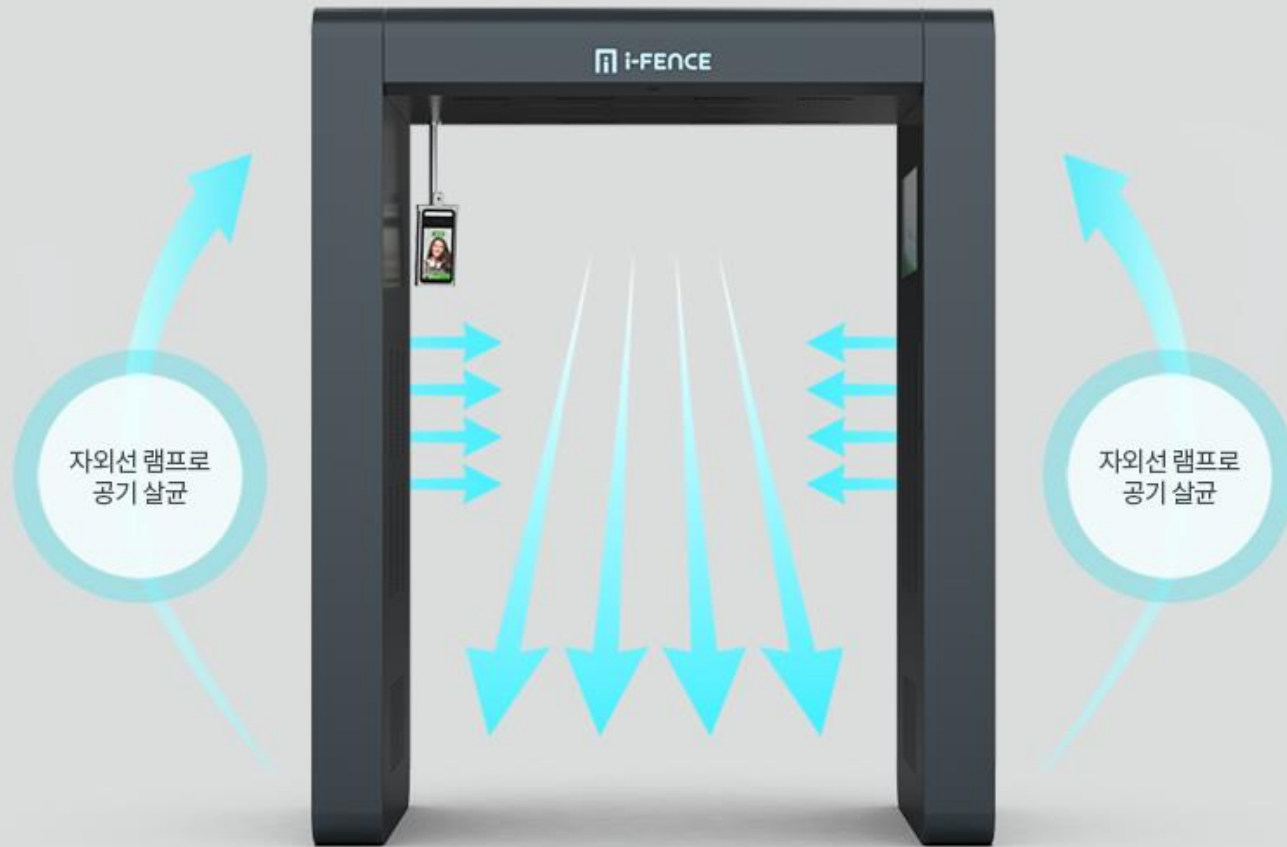

코로나 부터 미세먼지까지
완벽 차단 i-FENCE

- 이용자 진입 시 체온 측정, 마스크 인식
- 이용자 진입 시 에어샤워 기능이 작동하여 상부 에어커튼이 내부에 공기막을 형성 하고, 측면크로스팬에서 나오는 에어기류로 오염물질을 털어내어 하단 집진구로 흡입 하여 집진된 오염공기는 내부에 설치된 자외선 램프(UV-A, UV-C)로 살균정화되어 순환
- 공회전 모드에는 공기청정기능이 작동하여 실내공기를 정화
- 내부 모니터로 미세먼지 농도 확인 가능

4단계 에어클리닝 시스템

| 품목 | | 기능 | 세척 및 교환주기 |
|----------|------|--|------------------------|
| 프리필터 | | 향균처리 되어 향균은 물론 큰 먼지 제거까지 2 가지 기능을 동시에 함으로써 탈취필터와 집진(헤파)필터의 교체주기를 연장해줍니다. | 세척용, 약 2~3개월 주기 세척 |
| 3중 필터 | 헤파필터 | 진드기 사체, 꽃가루, 담배연기(미세입자)미세먼지, 분진, 동물털 등의 미세입자를 제거합니다. | 교환용, 약 6~12개월 주기 교환 |
| | 카본필터 | 종합탈취 필터로 담배연기(냄새), 음식물 냄새, 이산화질소, 화장실 냄새, 암모니아, 초산, 아세트알데히드, 톨루엔, 폼알데하이드 등 유해가스 제거 | |
| | 살균필터 | 필터내 활성산소종을 함유하고 있어 필터내 유입된 병원성세균 및 바이러스 등을 1분 안에 살균효과가 있습니다. | |